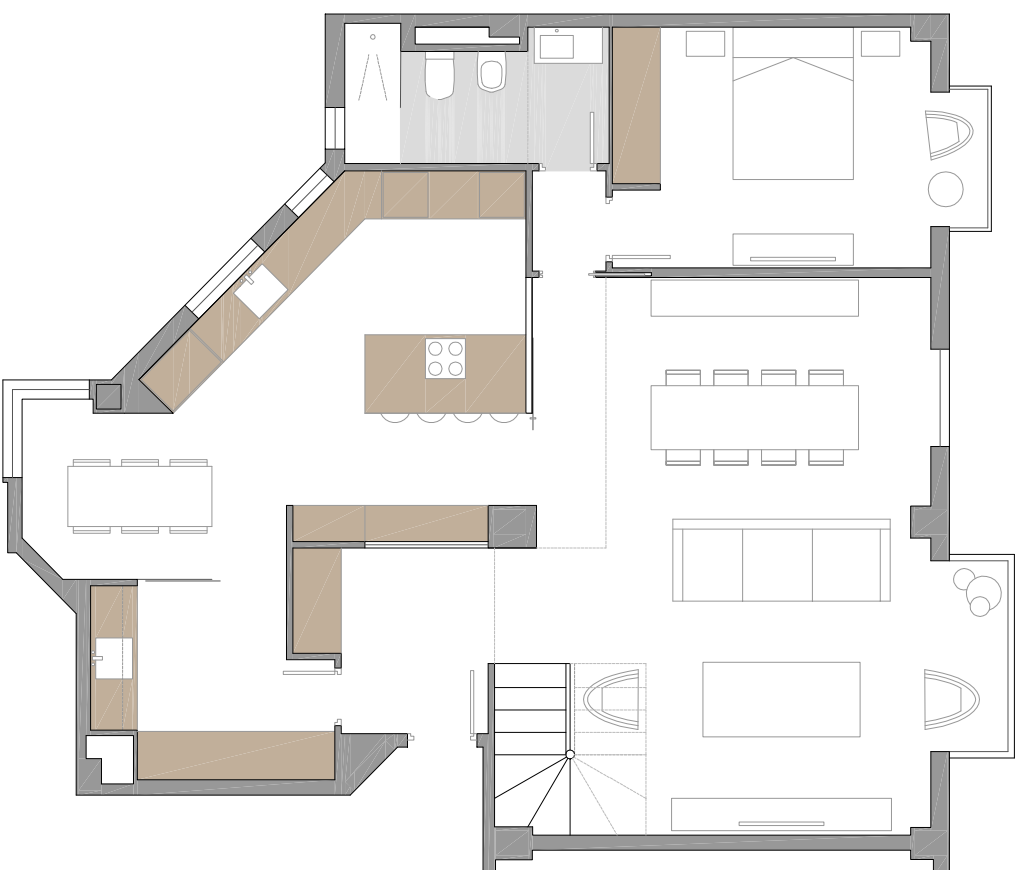

PLANTA BAJA, antes de la reforma

Superficie total útil - 88,5 m<sup>2</sup>  
Superficie total armarios - 3,3 m<sup>2</sup>  
Volumen de armarios - 8,7 m<sup>3</sup>

PLANTA BAJA, después de la reforma

Superficie total útil - 87 m<sup>2</sup>  
Superficie total armarios - 5,4 m<sup>2</sup>  
Volumen de armarios - 14,1 m<sup>3</sup>