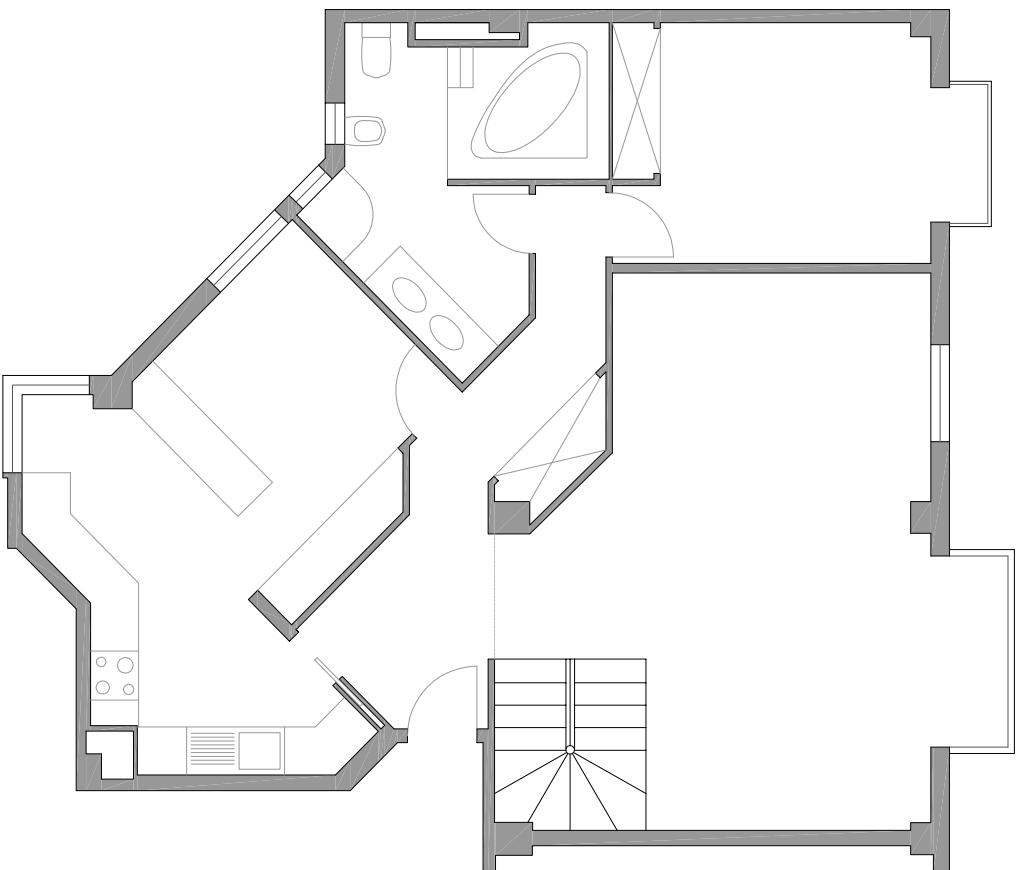

PLANTA BAJA, antes de la reforma

Superficie total útil - 88,5 m<sup>2</sup>  
Superficie total armarios - 3,3 m<sup>2</sup>  
Volumen de armarios - 8,7 m<sup>3</sup>

PLANTA BAJA, después de la reforma

Superficie total útil - 87 m<sup>2</sup>  
Superficie total armarios - 5,4 m<sup>2</sup>  
Volumen de armarios - 14,1 m<sup>3</sup>