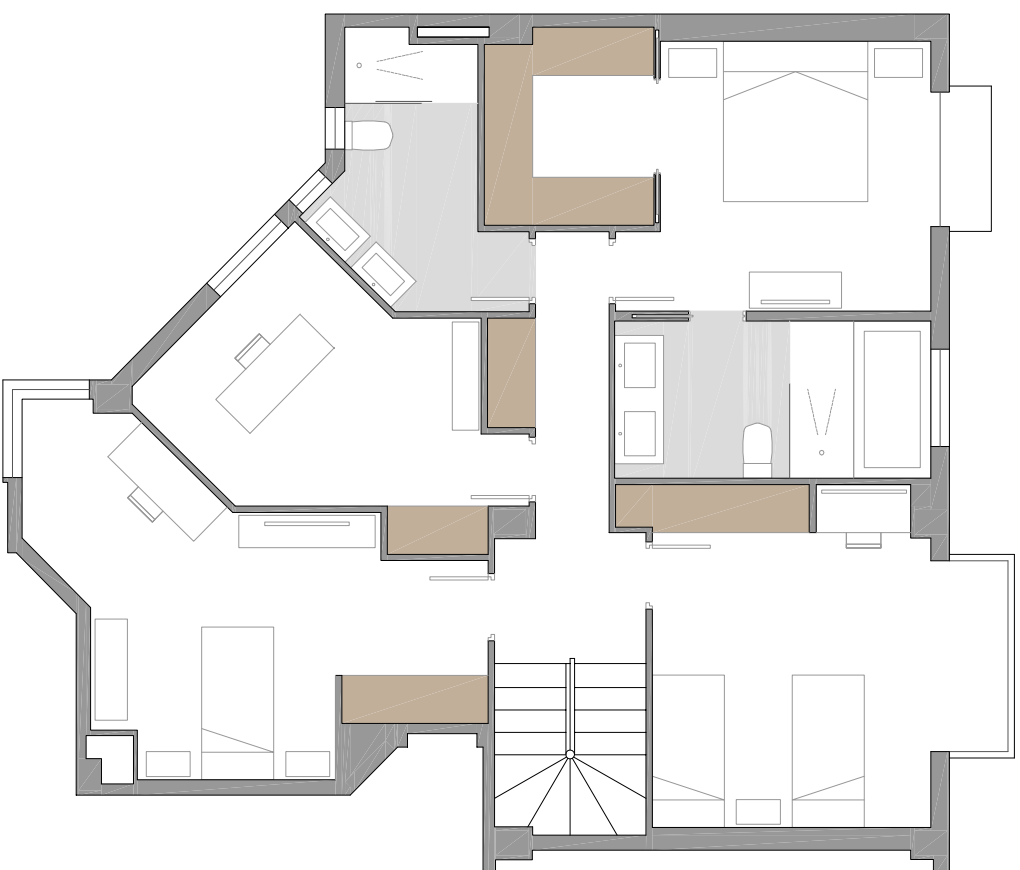

PLANTA PRIMERA, antes de la reforma

Superficie total útil - 86,9 m<sup>2</sup>  
Superficie total armarios - 3,6 m<sup>2</sup>  
Volumen de armarios - 9,4 m<sup>3</sup>

PLANTA PRIMERA, después de la reforma

Superficie total útil - 86,9 m<sup>2</sup>  
Superficie total armarios - 7,3 m<sup>2</sup>  
Volumen de armarios - 18,8 m<sup>3</sup>